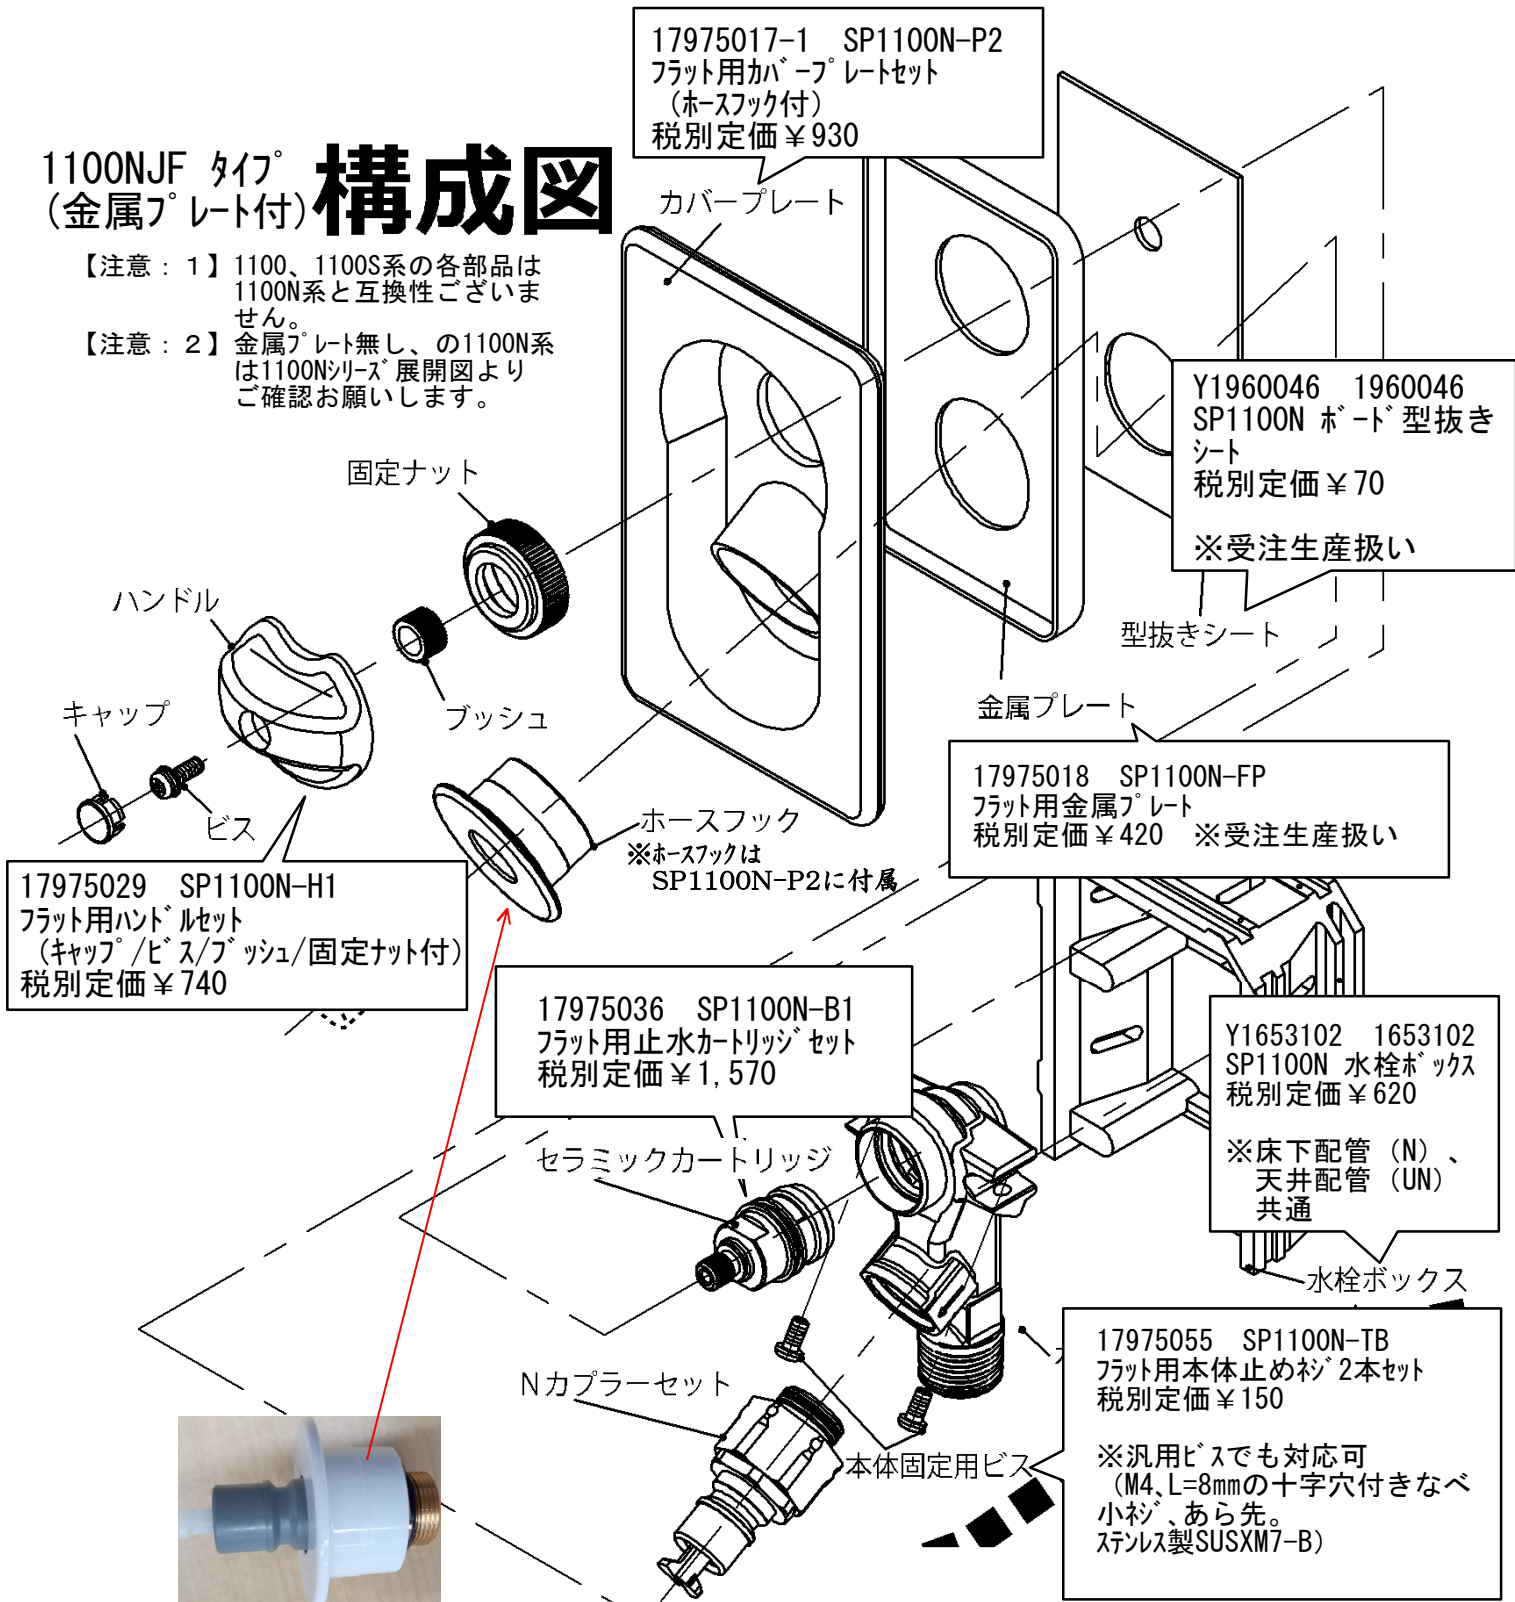

1100NJF タイプ (金属プレート付) 構成図

- 【注意：1】1100、1100S系の各部品は1100N系と互換性ございません。
- 【注意：2】金属プレート無し、の1100N系は1100Nシリーズ展開図よりご確認をお願いします。

※ホース接続部（カバー）が樹脂製ですが、（旧）銅合金製+樹脂塗装カバー品でも付属のホースック使用にて交換可能です

17975008-2 SP1100N-K1-P
フラット用カプラーセット（緊急ストッパー、逆止弁付）
税別定価 ¥2,020

17975009-2 SC1100N-K1-P
フラット用カプラーセット 寒
（緊急ストッパー付 寒冷地向逆止弁無し）
税別定価 ¥2,020

※吐水口のホース内パッキン当たり面に傷が付きますと水漏れの原因となります。ご注意ください。

【SPとSC（寒冷地仕様）について】
外観は同じで見分けが付きにくい為、ハウスメーカー様/マンション管理会社様/施工業者様へご確認頂くか、カプラーセットの識別溝の有無にてご確認下さい。
（SP1100N-K1に識別溝はございません）

SC（寒冷地仕様）識別溝

価格は2024年4月1日時点、の価格になります