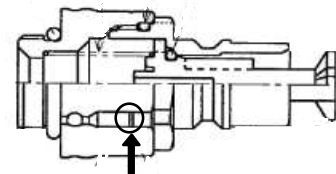

1100NJF タイプ (金属プレート付) 構成図

- 【注意：1】1100、1100S系の各部品は1100N系と互換性ございません。
- 【注意：2】金属プレート無し、の1100N系は1100Nシリーズ展開図よりご確認をお願いします。

※ホース接続部（カバー）が樹脂製ですが、（旧）銅合金製+樹脂塗装カバー品でも付属のホースック使用にて交換可能です

17975008-2 SP1100N-K1-P
フラット用カプラーセット（緊急ストッパー、逆止弁付）
税別定価 ¥2,020

17975009-2 SC1100N-K1-P
フラット用カプラーセット 寒
（緊急ストッパー付 寒冷地向逆止弁無し）
税別定価 ¥2,020

※吐水口のホース内パッキン当たり面に傷が付きますと水漏れの原因となります。ご注意ください。

【SPとSC（寒冷地仕様）について】
外観は同じで見分けが付きにくい為、ハウスメーカー様/マンション管理会社様/施工業者様へご確認頂くか、カプラーセットの識別溝の有無にてご確認下さい。
（SP1100N-K1に識別溝はございません）