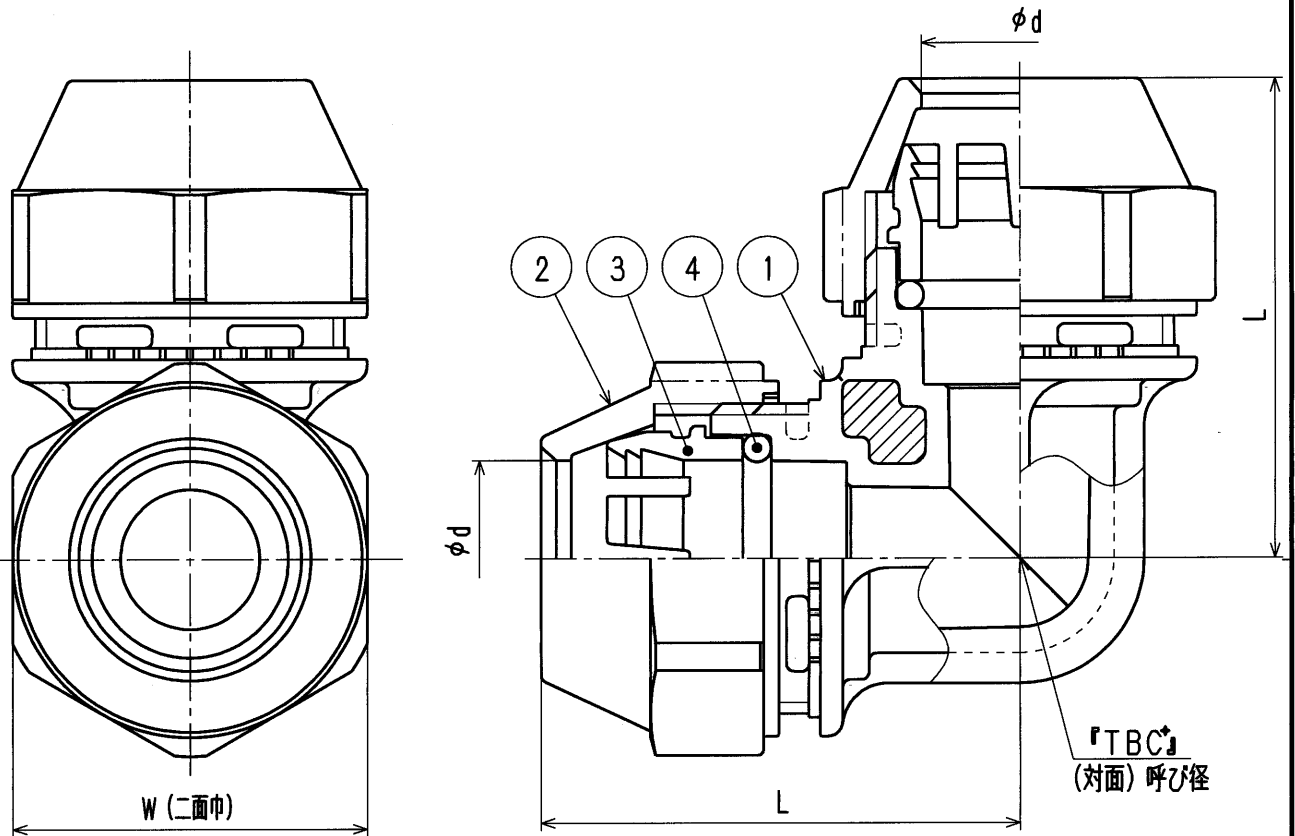

品番	部品名	材質	規格番号	記号	摘要
1	胴	アセタルコポリマー		POM	
2	ナット	アセタルコポリマー		POM	
3	チャックリング	アセタルコポリマー		POM	
4	Oリング	合成ゴム		NBR	

寸法表 (mm)

呼び	d	L	W
20	26	63.5	49
25	33	66.5	56

*エア配管用アルミ三層管専用継手 (メカニカル式継手)
 継手色: AIR-KE...グレー色、AIRWT-KE...白色

来歴	2				承認	検	製	設計	品番	AIR (WT) - KE				
	1	2014.11.6	白色バリエーション追加	2014.2.7	田中	津田	三ツ橋	三ツ橋	品名	両接続エルボ (白)				
	No	日付	理由	担当					尺度	Free		mm		
該当規格									株式会社 タブチ			日付	2014年11月6日	A4