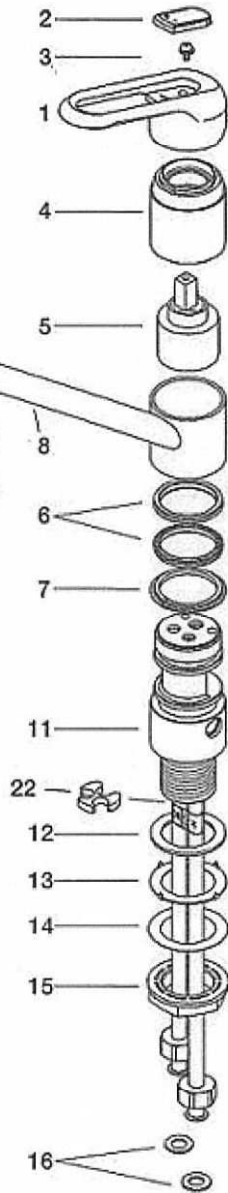

展開図

SP2622 SC2622/SP2627 SC2627

※当品は廃番品です。
後継機種の設定はございません。
本体交換を希望される場合は
他社同等品をご使用ください。

2627、2627S-DH
の場合

※2627は耐熱キャップ付

- 1.レバーハンドル
- 2.ハンドルキャップ
- 3.止めネジ
- 4.固定ナット
- 5.カートリッジ
- 6.Uパッキン
- 7.回転リング
- 8.吐出口
- 9.整流板
- 10.吐出口ナット
セット
- 11.本体(胴)セット
- 12.座パッキン
- 13.爪付座金
- 14.シートパッキン
- 15.締付ナット
- 16.パッキン
- 17.耐熱キャップ
- 18.水抜栓
- 19.Oリング
- 20.分岐プラグ
- 21.Oリング

SC (寒冷地用)
品番の場合

19. Oリング
JAS01013

寒冷地用には、31.逆止弁は付きません

2627S-DHの場合

21. Oリング
JIS P-8

23.袋ナット
24.チャックリング
25.座金A(大:黄銅色)
26.パッキン
27.座金B(小:銀色)
28.Oリング
29.ソケット
30.Oリング
31.逆止弁
32.逆止本体(胴)
33.ストレーナー
34.Oリング
35.キャップ

カラー付ボールバルブ
※アダプター取付部は
ネジ(外ネジ)

終息しました

分岐アダプターセット
(品番: JIS-AN2622)

終息しました

部品一覧表

※代引きの場合、送料(手数料込)は¥1000(税抜)です。

図番	品名	品番	価格(税抜)	コードNo.	注文可/不可	備考
1 2 3	レバーハンドル	HSB-2622	¥1,830	18193930	可	※終息品/在庫限り
5	カートリッジ	(687MPS)			不可	※終息
6	Uパッキン(1枚入)	(THU-2622)			不可	※終息
10	622用吐出口ナットセット	TTA687	¥930	18487451	可	
8 9 10	吐水パイプセット	THN-2622	¥11,500	18487491	可	※吐出口ナット付き ※終息品/在庫限り
食洗機用分岐口 (別売)	カラー付ボールバルブ				不可	※取付ネジG1/2のバルブにて代用可 (食洗器メーカーに要問合せ)
	分岐アダプターセット				不可	※終息