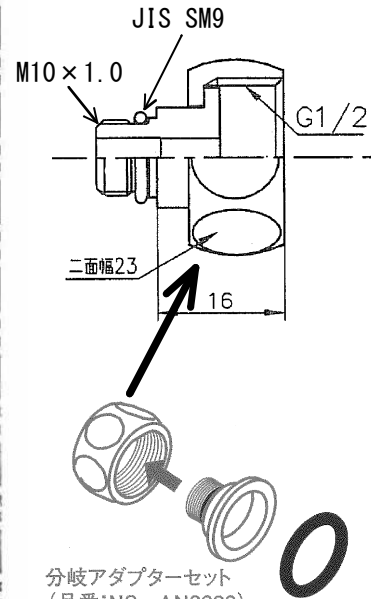

展開図

SP2622 SC2622/SP2627 SC2627

※当品は廃番品です。
後継機種の設定はございません。
本体交換を希望される場合は
他社同等品をご使用ください。

2627、2627S-DH
の場合

※2627は耐熱キャップ付

- 1.レバーハンドル
- 2.ハンドルキャップ
- 3.止めネジ
- 4.固定ナット
- 5.カートリッジ
- 6.Uパッキン
- 7.回転リング
- 8.吐出口
- 9.整流板
- 10.吐出口ナット
セット
- 11.本体(胴)セット
- 12.座パッキン
- 13.爪付座金
- 14.シートパッキン
- 15.締付ナット
- 16.パッキン
- 17.耐熱キャップ
- 18.水抜栓
- 19.Oリング
- 20.分岐プラグ
- 21.Oリング

SC (寒冷地用)
品番の場合

19. Oリング
JAS01013

寒冷地用には、31.逆止弁は付きません

2627S-DHの場合

21. Oリング
JIS P-8

23.袋ナット
24.チャックリング
25.座金A(大:黄銅色)
26.パッキン
27.座金B(小:銀色)
28.Oリング
29.ソケット
30.Oリング
31.逆止弁
32.逆止本体(胴)
33.ストレーナー
34.Oリング
35.キャップ

カラー付ボールバルブ
※アダプター取付部は
ネジ(外ネジ)

終息しました

分岐アダプターセット
(品番: JIS-AN2622)

終息しました

部品一覧表

※代引きの場合、送料(手数料込)は¥1000(税抜)です。

図番	品名	品番	価格(税抜)	コードNo.	注文可/不可	備考
1 2 3	レバーハンドル	HSB-2622	¥1,830	18193930	可	※終息品/在庫限り
5	カートリッジ	(687MPS)			不可	※終息
6	Uパッキン(1枚入)	(THU-2622)			不可	※終息
10	622用吐出口ナットセット	TTA687	¥930	18487451	可	
8 9 10	吐水パイプセット	THN-2622	¥11,500	18487491	可	※吐出口ナット付き ※終息品/在庫限り
食洗機用分岐口 (別売)	カラー付ボールバルブ				不可	※取付ネジG1/2のバルブにて代用可 (食洗器メーカーに要問合せ)
	分岐アダプターセット				不可	※終息