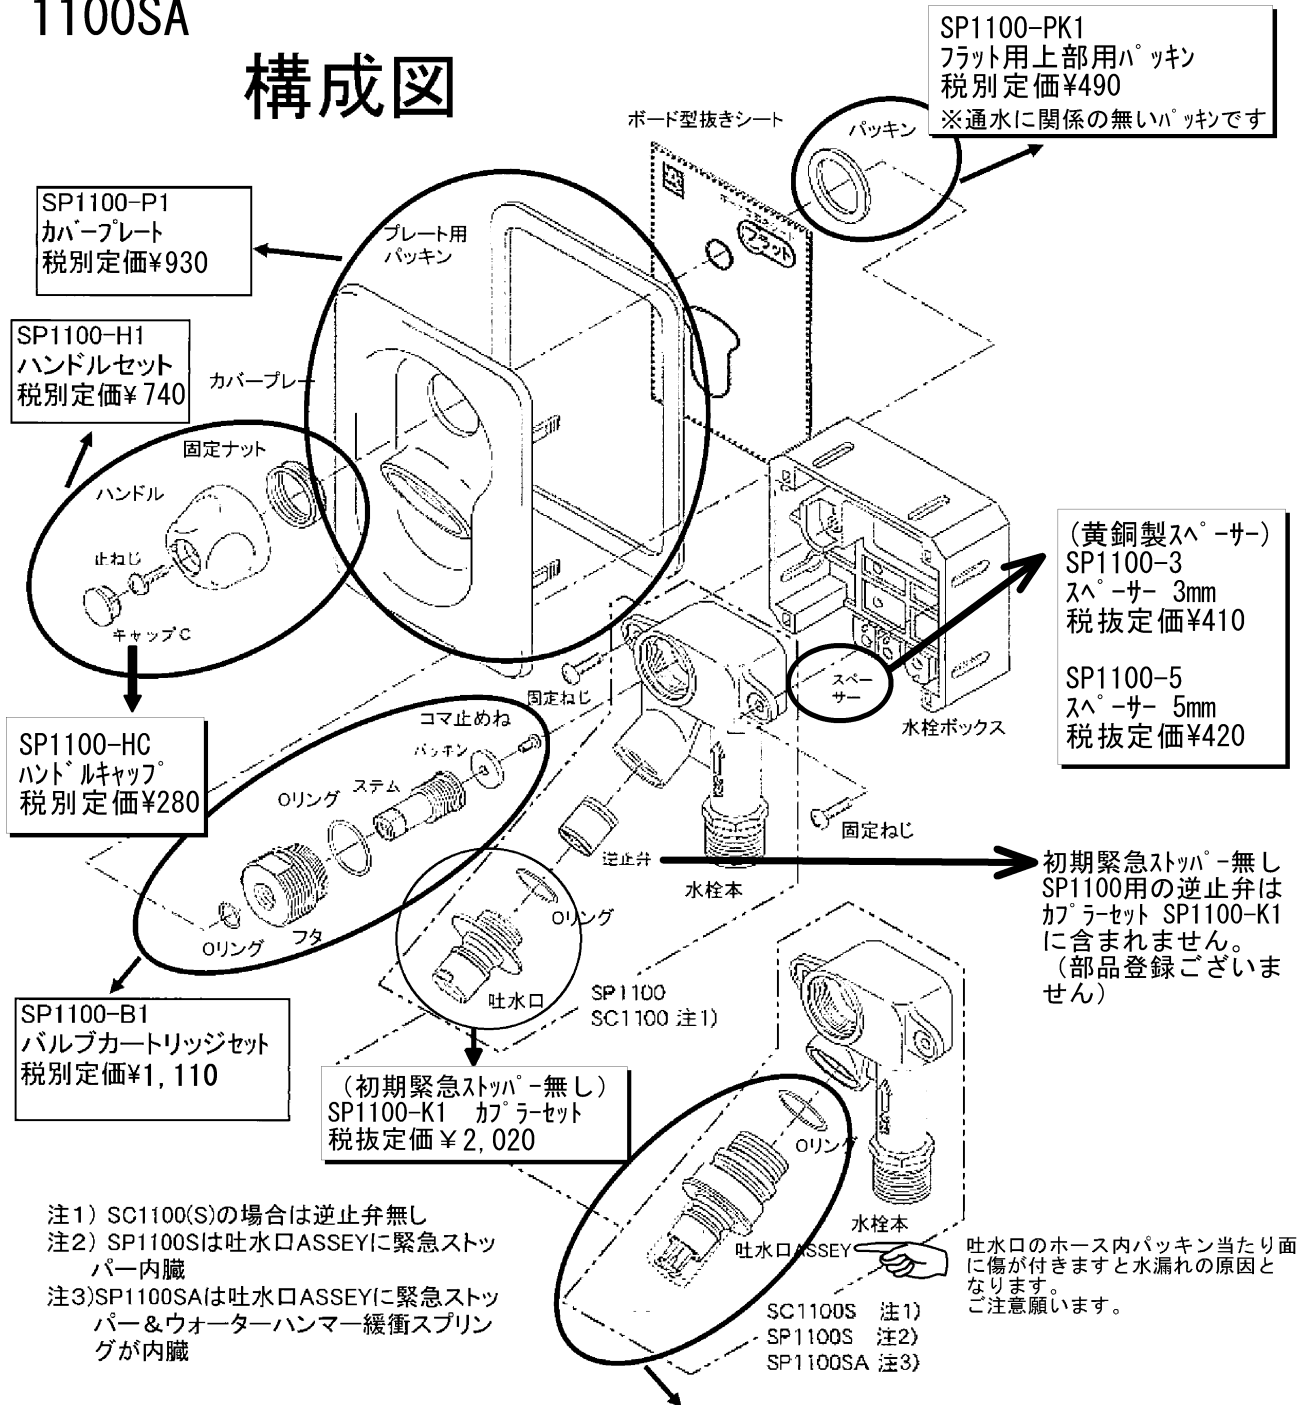

1100
1100S
1100SA

構成図

【注意】 SP1100-K1 (ストップ無し) はストップ付のフラットと互換性がございません。

【注意】 SP1100、SP1100S系の各部品はSP1100N系と互換性がございません。

価格は2024年4月1日時点、の価格になります

SP1100S-K1-D カバーセットS
(緊急ストップ機能付)
税別定価¥2,720

SC1100S-K1-D カバーセットS 逆止弁無
(緊急ストップ機能付 寒冷地向逆止弁無し)
税別定価¥2,720

SP1100SA-K2-D カバーセット SA
(緊急ストップ機能、ウォーターハンマー緩衝機能付)
税別定価¥2,860

※塗装部分(カバー部)は共通部品になります。

※吐水口のホース内パッキン当たり面に傷が付きますと水漏れの原因となります。ご注意ください。