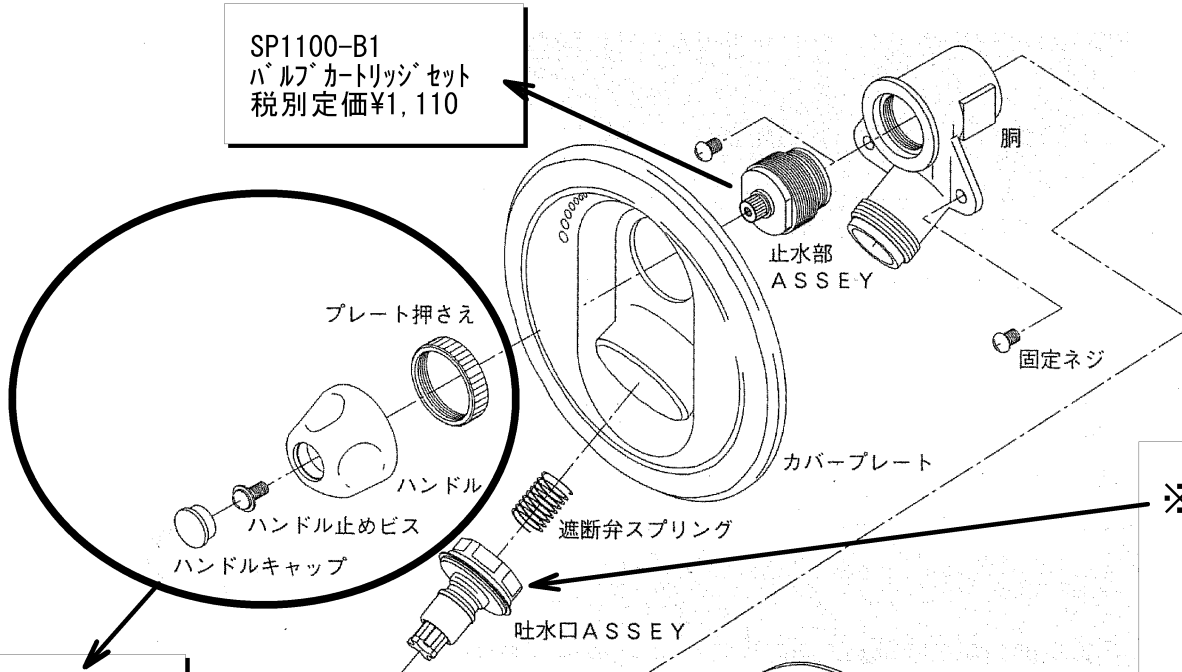

# 1600

SP1100-B1  
バルブカートリッジセット  
税別定価¥1,110

SP1100-H1  
ハンドルセット  
税別定価¥740

(ハンドルキャップのみ)  
SP1100-HC  
ハンドルキャップ  
税別定価¥280

※1600用カートリッジは  
部品登録ございません。  
SC1100S用カートリッジからニップル部  
を外す事で対応が可能です。  
(吐水口ASSEY、遮断弁スプリング  
は共通部品です)

SC1100S-K1-D  
フラット用カートリッジ S 逆止弁無  
税別定価¥2,720

ニップル部 カートリッジ部 (吐水口ASSEY)

価格は2024年4月1日時点、の価格になります