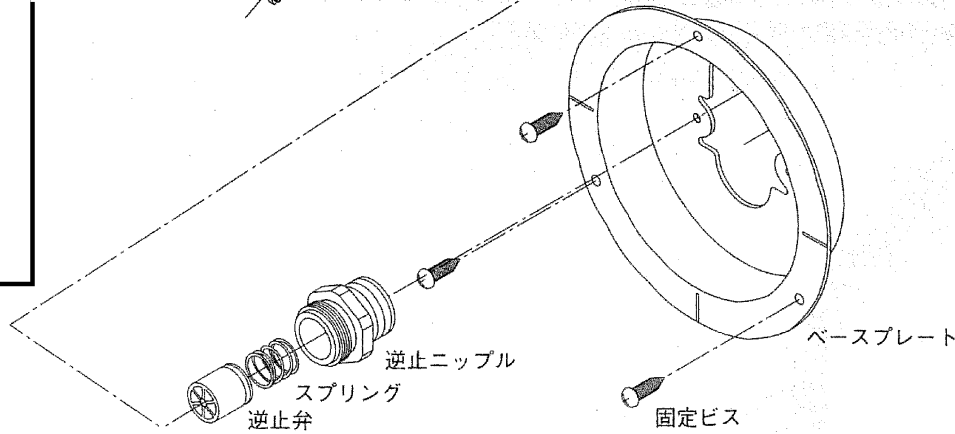

# 1600

SP1100-B1  
バルブカートリッジセット  
税別定価¥1,110

SP1100-H1  
ハンドルセット  
税別定価¥740

(ハンドルキャップのみ)  
SP1100-HC  
ハンドルキャップ  
税別定価¥280

※1600用カートリッジは  
部品登録ございません。  
SC1100S用カートリッジからニップル部  
を外す事で対応が可能です。  
(吐水口ASSEY、遮断弁スプリング  
は共通部品です)

SC1100S-K1-D  
フラット用カートリッジ S 逆止弁無  
税別定価¥2,720

ニップル部 カートリッジ部 (吐水口ASSEY)

価格は2024年4月1日時点、の価格になります